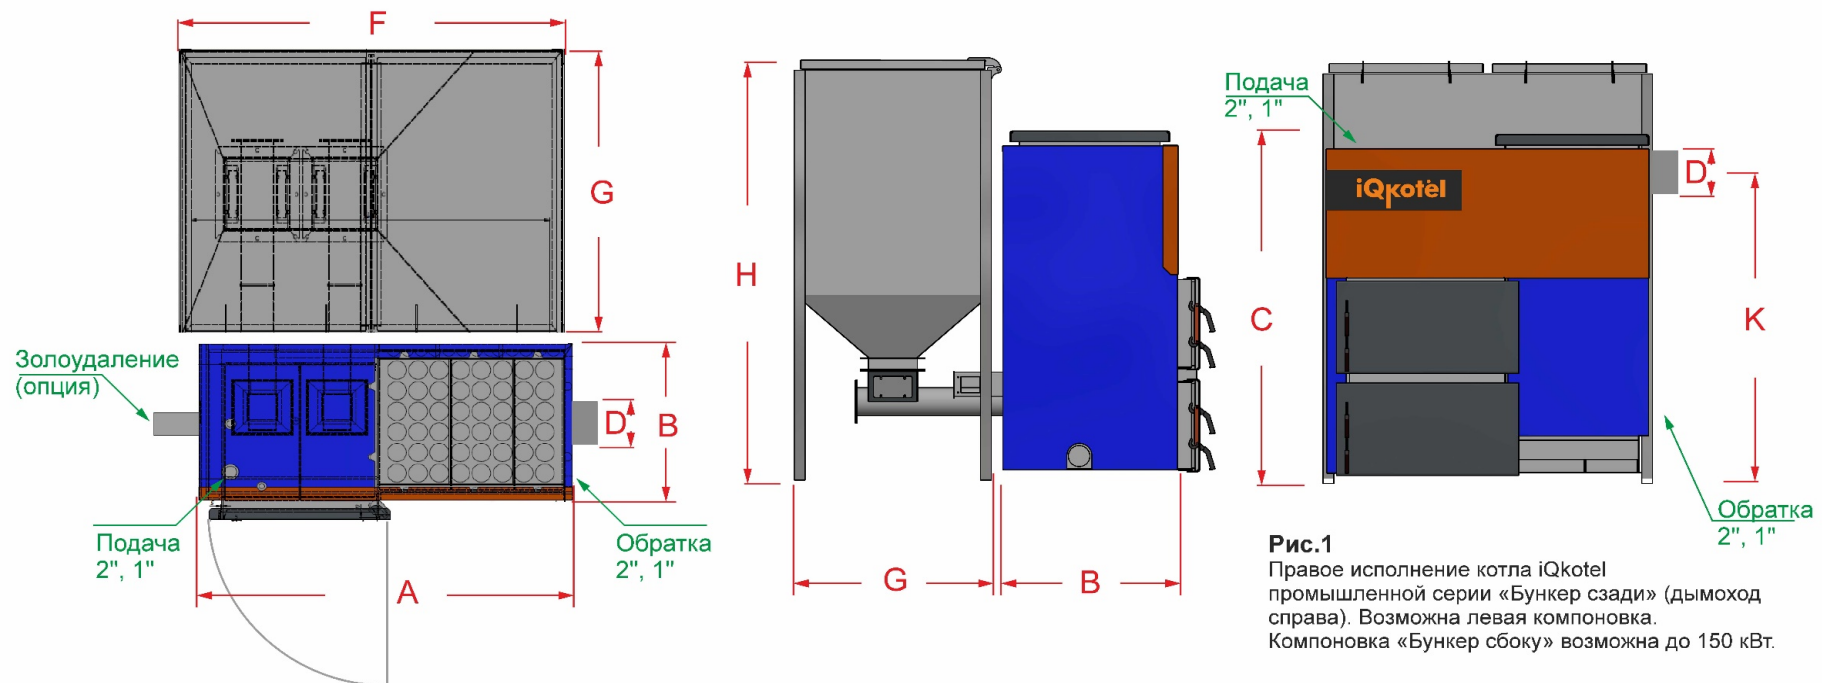

Размер\Бункер м3	0,8	1	1,25	1,5	3
F	1100	1400	1550	1550	2000
G	850	900	900	900	1500
H	1700	1700	2000	2150	2000

Рис.1
 Правое исполнение котла iQkotel промышленной серии «Бункер сзади» (дымоход справа). Возможна левая компоновка. Компоновка «Бункер сбоку» возможна до 150 кВт.